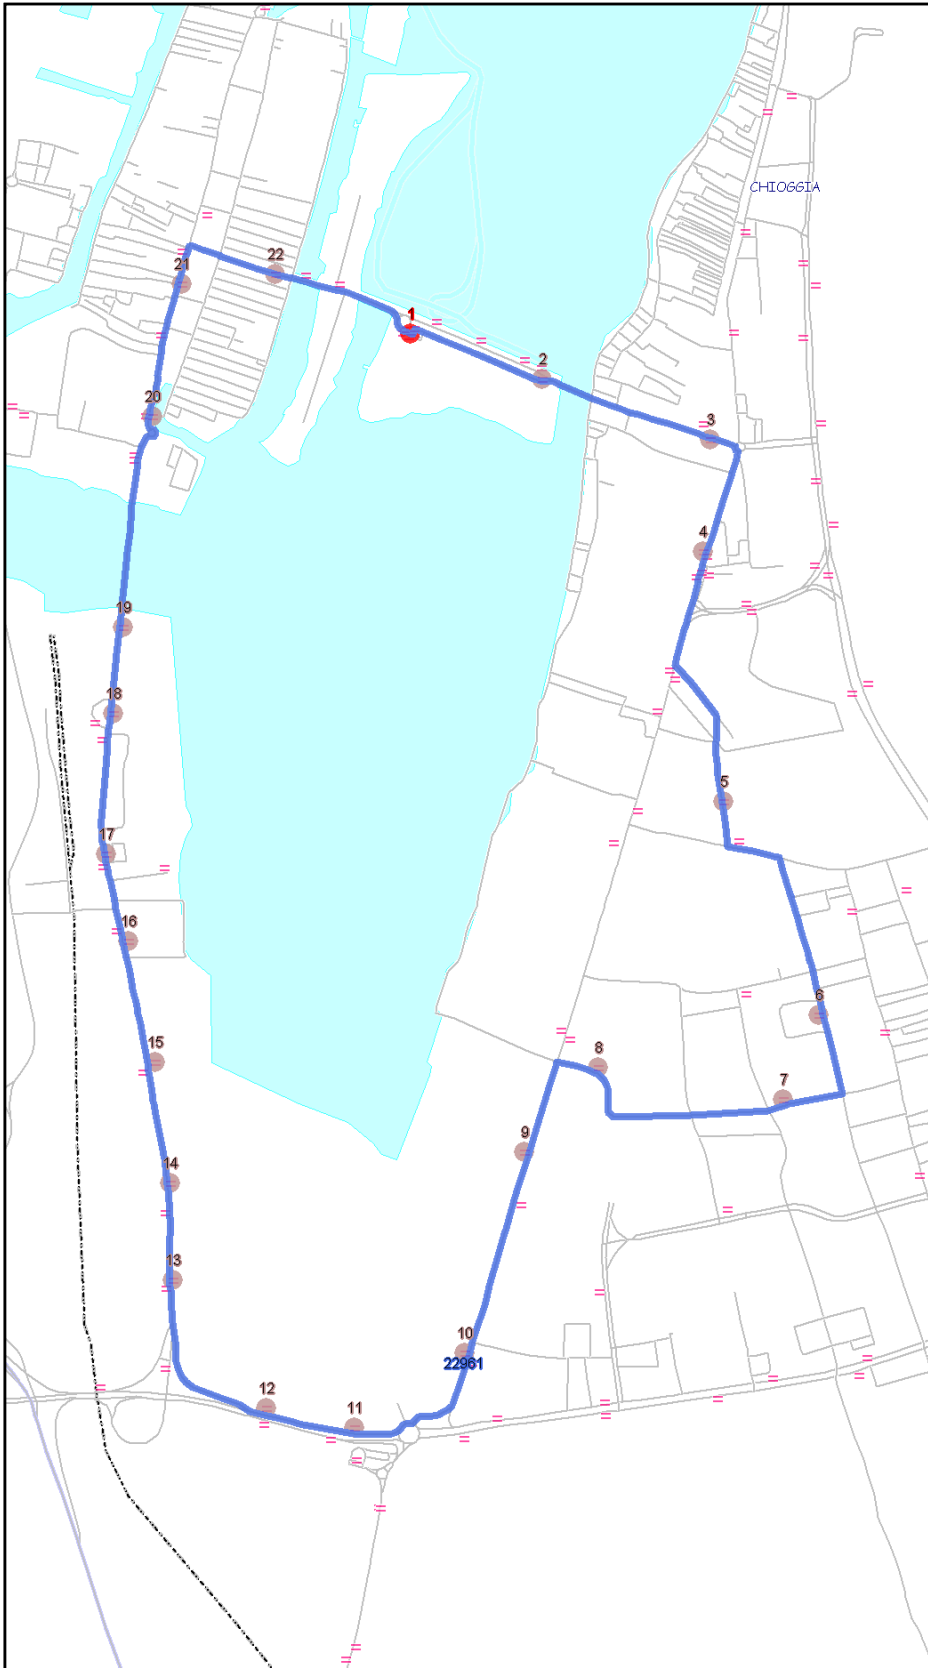

Urbano Chioggia

Percorso: IS.UNIONE - Ponte Isola Unione - v.le Veneto - v.le Padova - v.le Madonna Marina - Cavalc. Ridotto Madonna - Granatieri di Sardegna - Campo Marconi - Corso del Popolo - IS.UNIONE

Settore
Linea

UC
2

Elenco Fermate

- 1 - S (3274) ISOLA DELL'UNIONE - Terminal Is.Unione
- 2 - (3272) Ponte Isola Unione - Istituto Magistrale
- 3 - (3492) v.le Veneto - Civico 12
- 4 - (3283) v.le Padova - Scuole
- 5 - (3494) Del Boschetto - Scuole
- 6 - (554) Polo - Fronte PAM
- 7 - (553) Pisani - Incr. Da Verrazzano
- 8 - (552) Pisani - Cimitero
- 9 - (3324) Madonna Marina - Civico 388 (Ina Case)
- 10 - (3322) Madonna Marina - Ospedale
- 11 - (2937) v.le Mediterraneo - Incr.v.Madonna Marina
- 12 - (3327) Cavalc. Ridotto Madonna - Fossetta
- 13 - (3329) Granatieri di Sardegna - Incr.v.De Gasperi
- 14 - (3330) Granatieri di Sardegna - Incr. via Nenni
- 15 - (3331) Granatieri di Sardegna - Civico 581 (Uff.ACTV)
- 16 - (3332) Granatieri di Sardegna - Civico 517 (v.Berlinguer)
- 17 - (3145) Granatieri di Sardegna - Borgo San Giovanni Park
- 18 - (3333) Granatieri di Sardegna - Stazione FS
- 19 - (3334) Granatieri di Sardegna - Stadio
- 20 - (3335) Campo Marconi - Campo Marconi
- 21 - (3336) Corso del Popolo - Civico 1214
- 22 - (3270) Calle S.Giacomo - Prima del ponte
- 23 - D (3274) ISOLA DELL'UNIONE - Terminal Is.Unione

S=Salita, D=Discesa, N=Non ferma

Scala

1:8728

Nota: