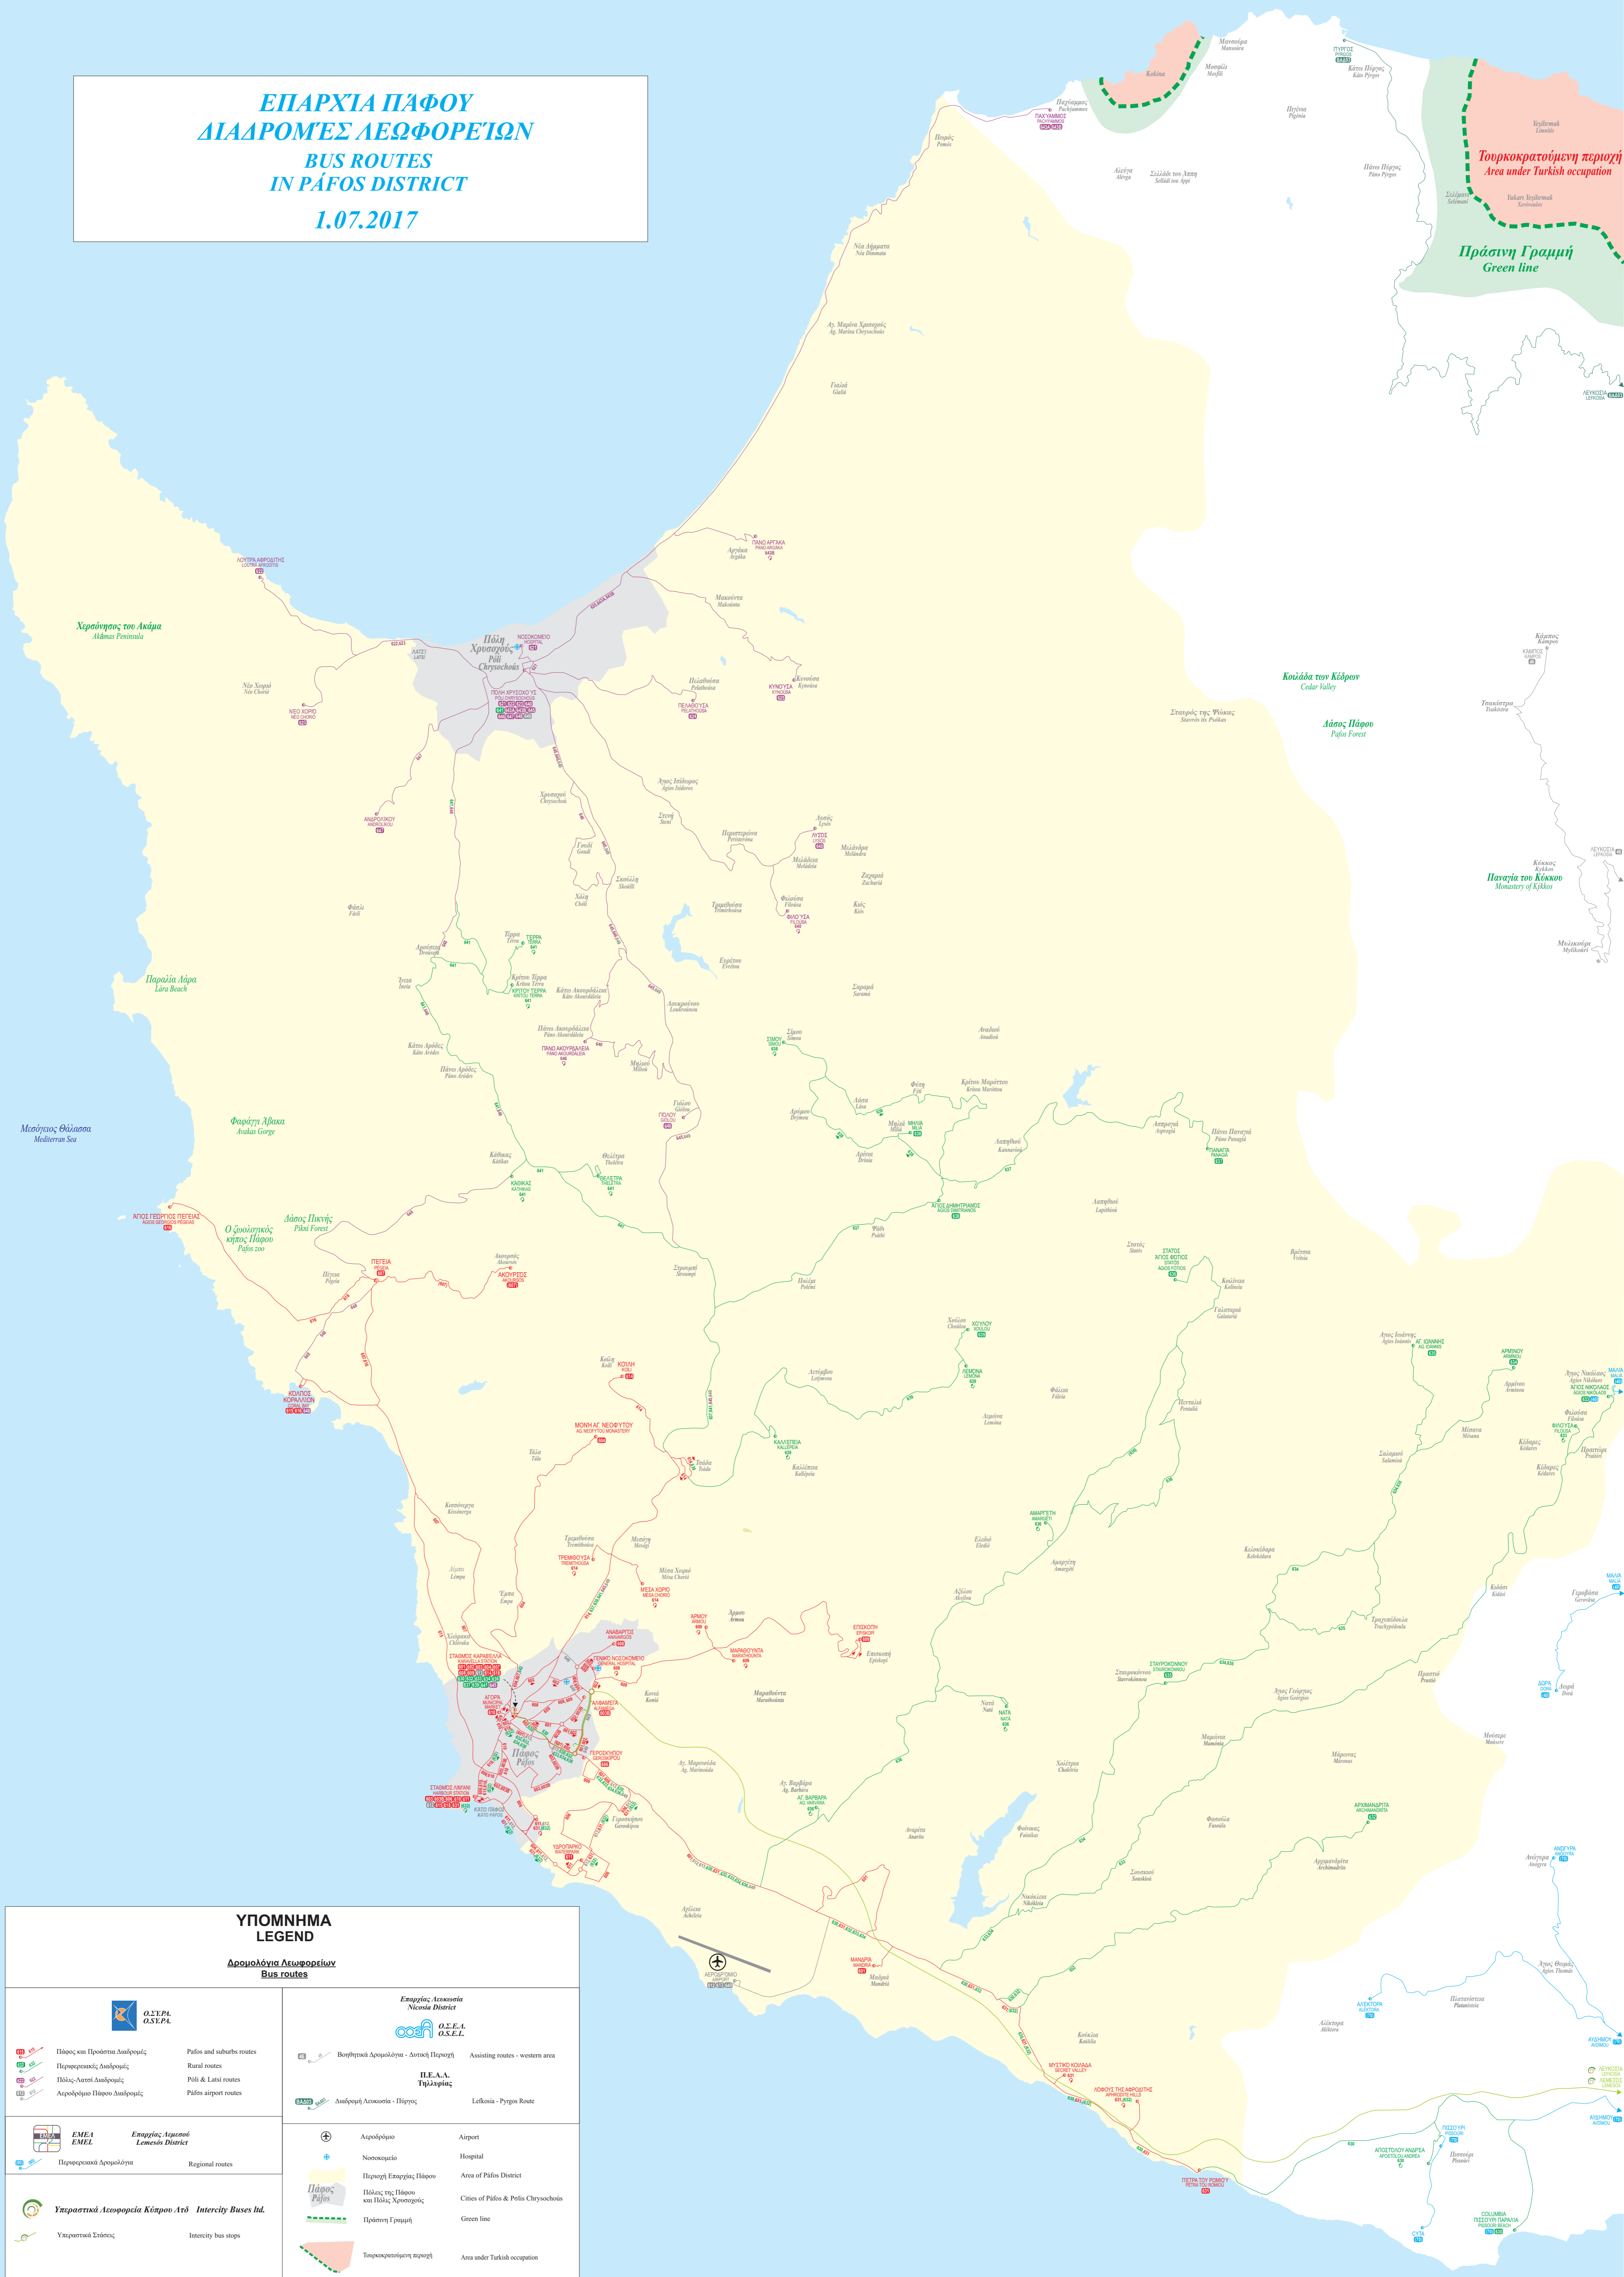

**ΕΠΑΡΧΙΑ ΠΑΦΟΥ**  
**ΔΙΑΔΡΟΜΕΣ ΛΕΩΦΟΡΕΙΩΝ**  
**BUS ROUTES**  
**IN PAFOS DISTRICT**  
**1.07.2017**

**ΥΠΟΜΝΗΜΑ**  
**LEGEND**

**Δρομολόγια Λεωφορείων**  
**Bus routes**

<p>Πάφος και Προάστια Διαδρομές Pafos and suburbs routes</p> <p>Παρενοικιακές Διαδρομές Rural routes</p> <p>Πόλη &amp; Λάντ Διαδρομές Pafos &amp; Land routes</p> <p>Αεροδρόμιο Πάφου Διαδρομές Pafos airport routes</p>	<p>Επαρχία Λεμεσού Nicosia District</p> <p>Βοηθητικά Δρομολόγια - Δυτική Περιοχή Assisting routes - western area</p> <p>Π.Ε.Α.Α. Τρίλινας Lefkara - Pargos Route</p>
<p>Επαρχία Λεμεσού Lemesos District</p> <p>Παρενοικιακά Δρομολόγια Regional routes</p>	<p>Αεροδρόμιο Airport</p> <p>Νοσοκομείο Hospital</p> <p>Πάφος Area of Pafos District</p> <p>Πόλεις της Πάφου και Πόλις Χρυσόχους Cities of Pafos &amp; Polis Chrysochous</p> <p>Πράσινη Γραμμή Green line</p> <p>Τουρκοκρατούμενη περιοχή Area under Turkish occupation</p>
<p>Υπεραστικά Λεωφορεία Κύπρου Από Intercity Buses Ltd.</p> <p>Υπεραστικά Στάσεις Intercity bus stops</p>	